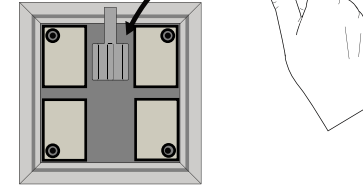

#### Delivery:

per Door Sign or Directory

1x locking device self-adhesive

1x distance plate (PE)  
double-side self-adhesive  
or

4x distance plates (rigid foam)  
double-sided self-adhesive

#### recommended screw:

3 x 35 mm, Spax counter sunk

1.

Silikonpapier ein- oder doppelseitig  
abziehen!! (als Montagehilfe)  
remove release foil single- or double-sided  
(assembling aid)

2.

3.

oder/or

1.

Silikonpapier ein- oder doppelseitig  
abziehen!! (als Montagehilfe)  
remove release foil single- or  
double-sided (assembling aid)

2.

3.

#### Montagehinweis:

- Schild leicht öffnen, ca. 0,5 mm
- Entnahmesicherung mittig platzieren und positionieren bis die „Nase“ einrastet.
- Entnahmesicherung festdrücken.
- Schild öffnen