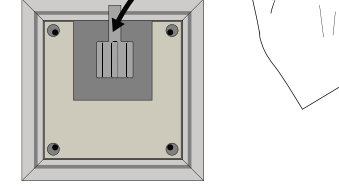

#### Delivery:

per Door Sign or Directory

1x locking device self-adhesive

1x distance plate (PE)  
double-side self-adhesive  
or

4x distance plates (rigid foam)  
double-sided self-adhesive

#### recommended screw:

3 x 35 mm, Spax counter sunk

1.

Silikonpapier ein- oder doppelseitig  
abziehen!! (als Montagehilfe)  
remove release foil single- or double-sided  
(assembling aid)

2.

3.

oder/or

1.

Silikonpapier ein- oder doppelseitig  
abziehen!! (als Montagehilfe)  
remove release foil single- or  
double-sided (assembling aid)

2.

3.

#### Montagehinweis:

- Schild leicht öffnen, ca. 0,5 mm
- Entnahmesicherung mittig platzieren und positionieren bis die „Nase“ einrastet.
- Entnahmesicherung festdrücken.
- Schild öffnen