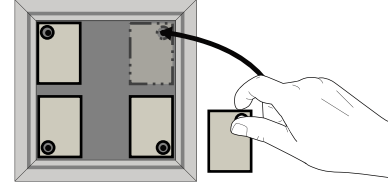

oder/or

1.

Silikonpapier ein- oder doppelseitig
abziehen!! (als Montagehilfe)
remove release foil single- or
double-sided (assembling aid)

2.

3.