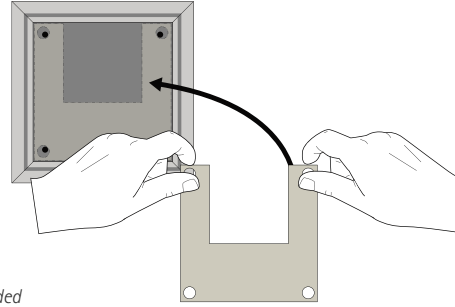

#### Delivery:

per Door Sign or Directory

1x locking device self-adhesive

1x distance plate (PE)  
double-side self-adhesive  
or

4x distance plates (rigid foam)  
double-sided self-adhesive

#### recommended screw:

3 x 35 mm, Spax counter sunk

1.

Silikonpapier ein- oder doppelseitig  
abziehen!! (als Montagehilfe)  
remove release foil single- or double-sided  
(assembling aid)

2.

3.

oder/or

1.

Silikonpapier ein- oder doppelseitig  
abziehen!! (als Montagehilfe)  
remove release foil single- or  
double-sided (assembling aid)

2.

3.

#### Montagehinweis:

- Schild leicht öffnen, ca. 0,5 mm
- Entnahmesicherung mittig platzieren und positionieren bis die „Nase“ einrastet.
- Entnahmesicherung festdrücken.
- Schild öffnen