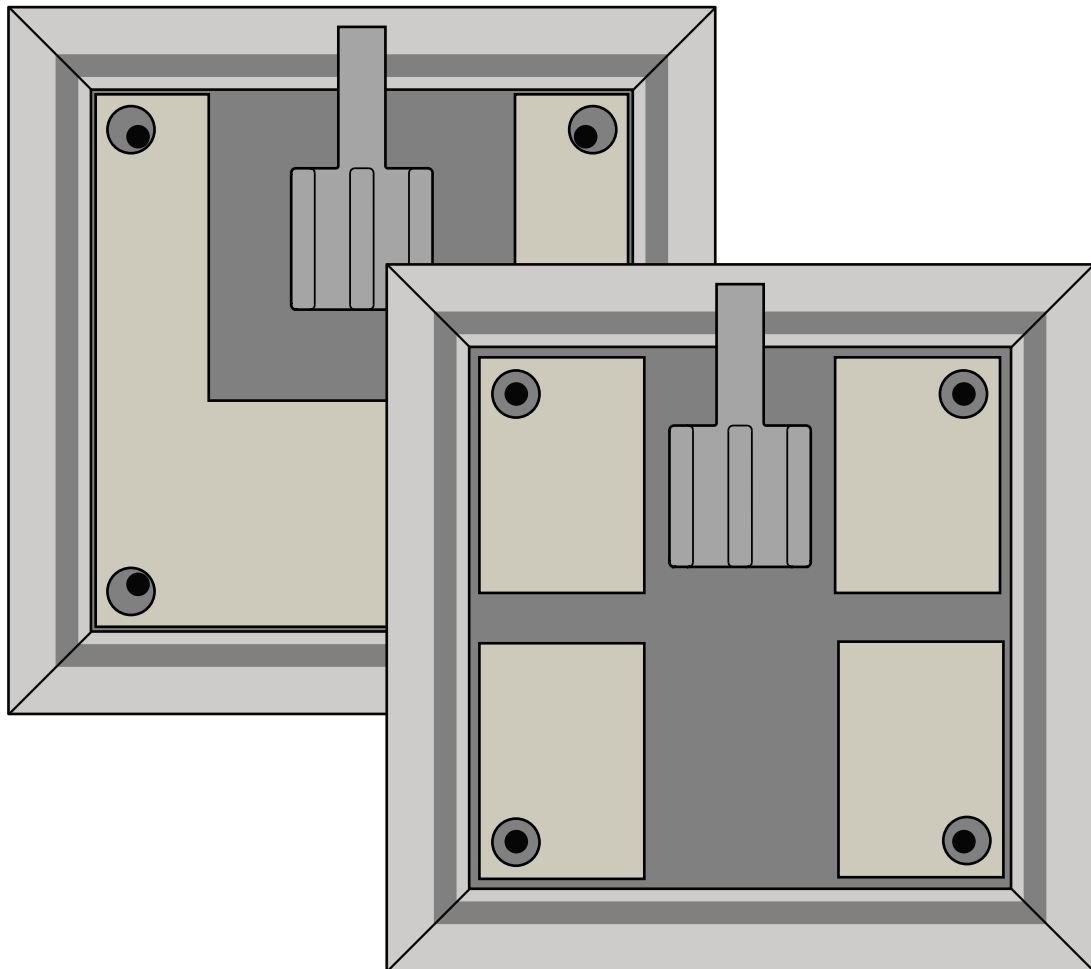

# Montage

## Installation Manual

MADRID Entnahmesicherung  
*MADRID Locking Device*

oder/or

#### Verpackungsinhalt:

für 1 Türschild oder Wegweiser

1x Entnahmesicherung selbstklebend

1x Distanzplatte Schaumstoff  
(doppelseitig selbstklebend)  
oder

4x Distanzstücke Hartschaum  
(doppelseitig selbstklebend)

#### Delivery:

per Door Sign or Directory

1x locking device self-adhesive

1x distance plate (PE)  
double-side self-adhesive  
or

4x distance plates (rigid foam)  
double-sided self-adhesive